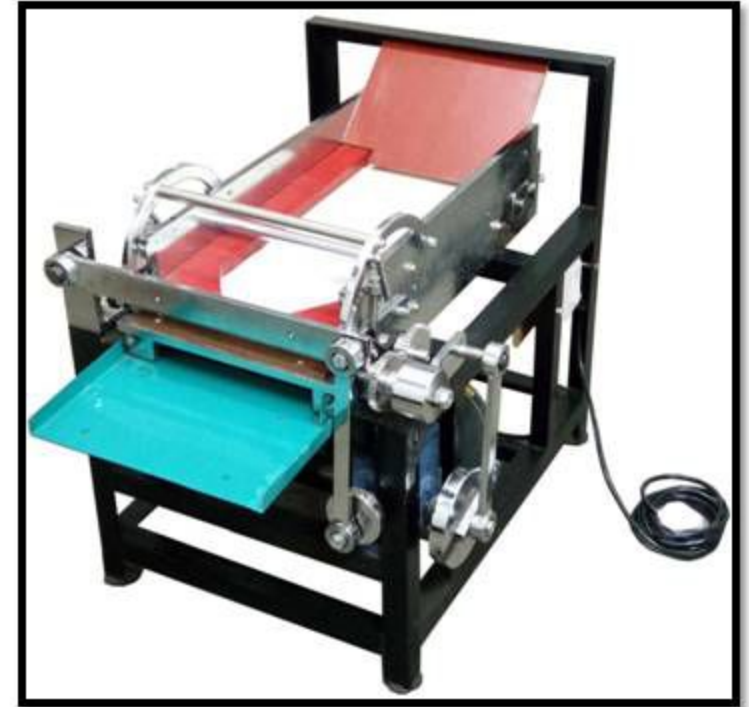

(ऑटोमेटिक सली-सडी सुपारी कटींग मशीन)

टेक्नीकल स्पेसीफिकेशन

०.५ अच.पी मोटर सिंगल फेईस, १४४०

आर.पी.अेम , ५०-सायकल

प्रोडक्सन केपेसीटी : ४-१५ कीलो प्रतिघंटा

वजन : ८५ कीलो

माप : लंबाई-३३" उंचाई-२६" चौडाई-२३"

पावर उपयोग : ०.५० पैसा प्रति किलो